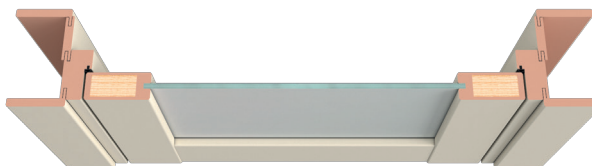

Система дверной рамы PATIO Hi-tech

AGB

InCUBE

CUBE tech

расчет

от 2340/от 4750 врезка**
+30% нестандарт***

арт. 02.01.16 **Короб** 2100 x 74 x 40 762

Цена за 1 шт.

Цена за комплект

1905 (2,5 шт.)

2286 (3 шт.)

арт. 02.02.15 **Наличник плоский** 2200 x 80 x 12 453

2265 (5 шт.)

2718 (6 шт.)

арт. 02.02.26 **Наличник радиусный** 2200 x 80 x 16 475

2375 (5 шт.)

2850 (6 шт.)

арт. 02.03.10 **Добор** 2050 x 12 x 50 412

x 100 535

x 150 696

x 230 906

арт. 02.06.02 **Порог** 1000 x 74 x 28 1000

2000 x 74 x 28 2000

арт. 02.04.01 **Притворная планка** 2000 x 34 x 12 257

арт. 02.11.02 **Планка соединительная** 2050 x 32 x 27 370

арт. 02.12.01 **Плинтус с компл. креплений** 2000 x 75 x 16 550

Кромка

Двустворчатые дверные блоки

** Врезка фурнитуры

*** Нестандартные размеры
Сроки поставки

Всесторонняя

Комплектуются из универсальных рабочих створок (600, 700, 800, 900x2000) и универсальных нерабочих створок, (400, 600, 700, 800, 900x2000). Стоимость створки 400мм: глухая - 4820 р., остекленная - 7686 р.

Базовая комплектация без зарезки. Возможно комплектование карточными петлями CUBE Tech (хром) + замок AGB (магнит) с врезкой полотна и дверной коробки, стоимость компл. 2340-2920 р. в зависимости от цвета (хром, золото, бронза) или скрытыми петлями IN CUBE + замок AGB (магнит) с врезкой полотна и дверной коробки, стоимость компл. 4750-5250 р. в зависимости от цвета (хром, золото, бронза).

По высоте от 2010 до 2300 наценка 30%; по ширине от 410 до 890 наценка 30%.

EXW Складская программа - 7 рабочих дней; нескладская - 30 рабочих дней.