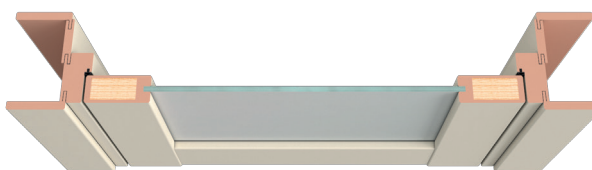

Система дверной рамы PATIO Hi-tech

AGB

InCUBE

CUBE tech

расчет

от 2340/от 4750 врезка**
+30% нестандарт***

Цена за 1 шт.

Цена за комплект

арт. 02.01.16 Короб 2100 x 74 x 40 762

1905 (2,5 шт.)

2286 (3 шт.)

арт. 02.02.15 Наличник плоский 2200 x 80 x 12 453

2265 (5 шт.)

2718 (6 шт.)

арт. 02.03.10 Добор 2050 x 12 x 50 412
x 100 535
x 150 696
x 230 906

арт. 02.06.02 Порог 1000 x 74 x 28 1000
2000 x 74 x 28 2000

арт. 02.04.01 Притворная планка 2000 x 34 x 12 257

арт. 02.11.02 Планка соединительная 2050 x 32 x 27 370

арт. 02.12.01 Плинтус с компл. креплений 2000 x 75 x 16 550

Кромка

Двустворчатые дверные блоки

** Врезка фурнитуры

*** Нестандартные размеры
Сроки поставки

Всесторонняя

Комплектуются из универсальных рабочих створок (600, 700, 800, 900x2000) и универсальных нерабочих створок, (400, 600, 700, 800, 900x2000). Стоимость створки 400мм: глухая - 7870 р., остекленная - 7995 р.

Базовая комплектация без зарезки. Возможно комплектование карточными петлями CUBE Tech (хром) + замок AGB (магнит) с врезкой полотна и дверной коробки, стоимость компл. 2340-2920 р. в зависимости от цвета (хром, золото, бронза) или скрытыми петлями IN CUBE + замок AGB (магнит) с врезкой полотна и дверной коробки, стоимость компл. 4750-5250 р. в зависимости от цвета (хром, золото, бронза).

По высоте от 2010 до 2300 наценка 30%; по ширине от 410 до 890 наценка 30%.

EXW Складская программа - 7 рабочих дней; нескладская - 30 рабочих дней.