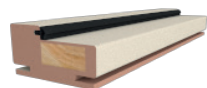

## Система дверной рамы PATIO Hi-tech

AGB

InCUBE

CUBE tech

расчет

от 2340/от 4750 врезка\*\*  
+30% нестандарт\*\*\*

Цена за 1 шт.

Цена за комплект